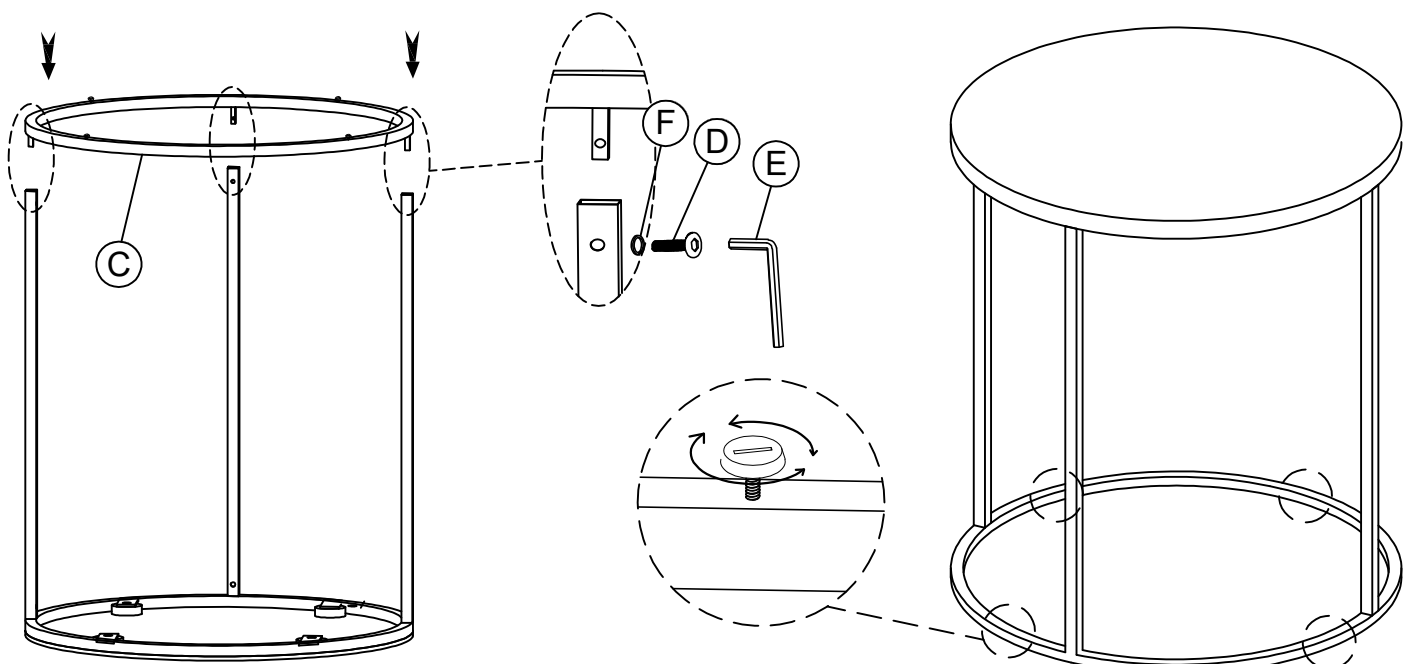

40008
Round End Table

Components and Hardware List

<p>Top</p>  <p>(A) 1 pc.</p>	<p>Connecting Pipe - Large</p>  <p>(B) 3 pcs.</p>	<p>Base</p>  <p>(C) 1 pc.</p>	<p>Allen Bolt Ø7/16"-14 x 1/2"</p>  <p>(D) 6 pcs.</p>	<p>4mm Allen Key</p>  <p>(E) 1 pc.</p>
--	--	--	--	--

<p>Lock Washer Ø7/16"</p>  <p>(F) 6 pcs.</p>

Step 1: Do not fully tighten the bolts

Step 2: Using the Allen key to tighten all bolts.

Complete

Adjustable Leveler