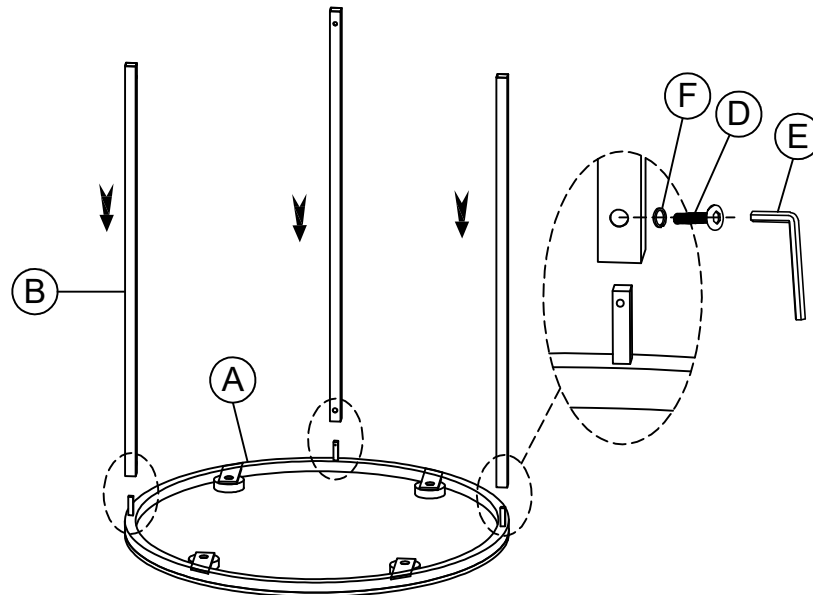

40008
Round End Table

Components and Hardware List

<p>Top</p>  <p>(A) 1 pc.</p>	<p>Connecting Pipe - Large</p>  <p>(B) 3 pcs.</p>	<p>Base</p>  <p>(C) 1 pc.</p>	<p>Allen Bolt Ø7/16"-14 x 1/2"</p>  <p>(D) 6 pcs.</p>	<p>4mm Allen Key</p>  <p>(E) 1 pc.</p>
--	--	--	--	--

<p>Lock Washer Ø7/16"</p>  <p>(F) 6 pcs.</p>

Step 1: Do not fully tighten the bolts

Step 2: Using the Allen key to tighten all bolts.

Complete

Adjustable Leveler